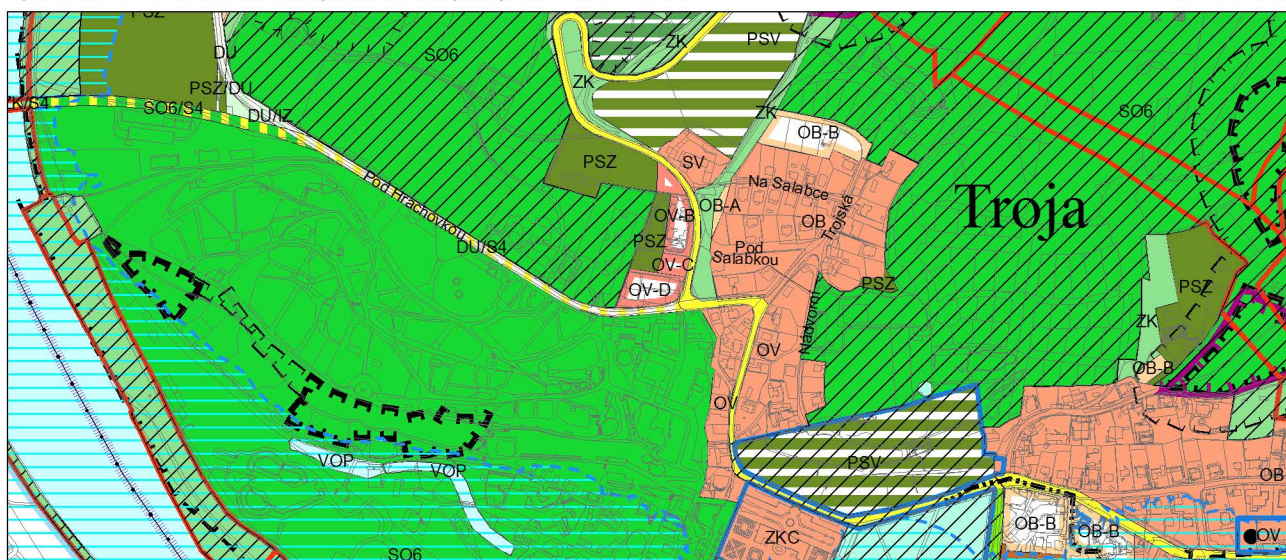

Výkres č. 31 – Podrobné členění ploch zeleně, platný stav k 12. 1. 2016

M 1 : 10 000

Promítnutí změny do výkresu č. 31 - Podrobné členění ploch zeleně

M 1 : 10 000